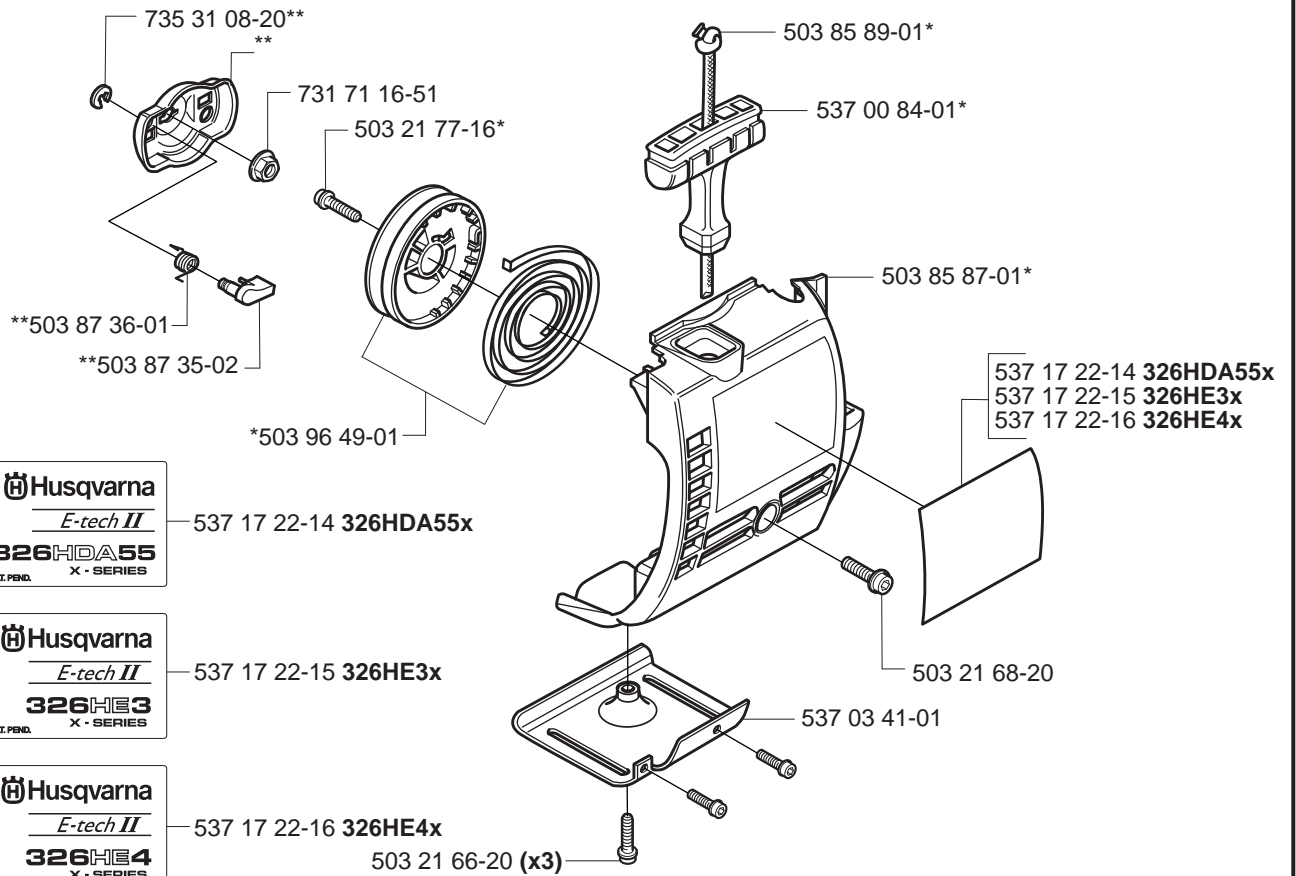

G

**compl 503 87 33-02

*compl 503 85 28-01

537 17 22-14 326HDA55x

537 17 22-15 326HE3x

537 17 22-16 326HE4x

503 21 66-20 (x3)

K****compl 537 08 51-01****L******compl 537 04 12-03*****compl 537 08 52-01**

M *compl 503 85 24-74

N *compl 537 04 07-11 (HE3x, HE4x)
*compl 537 04 07-13 (HDA55x)

Accessories
Zubehöre
Accessoires
Accesorios
Tillbehör

① 531 00 45-52
Set of gaskets
Dichtungssatz
Juego de juntas
Jeu de joints
Packningssatz