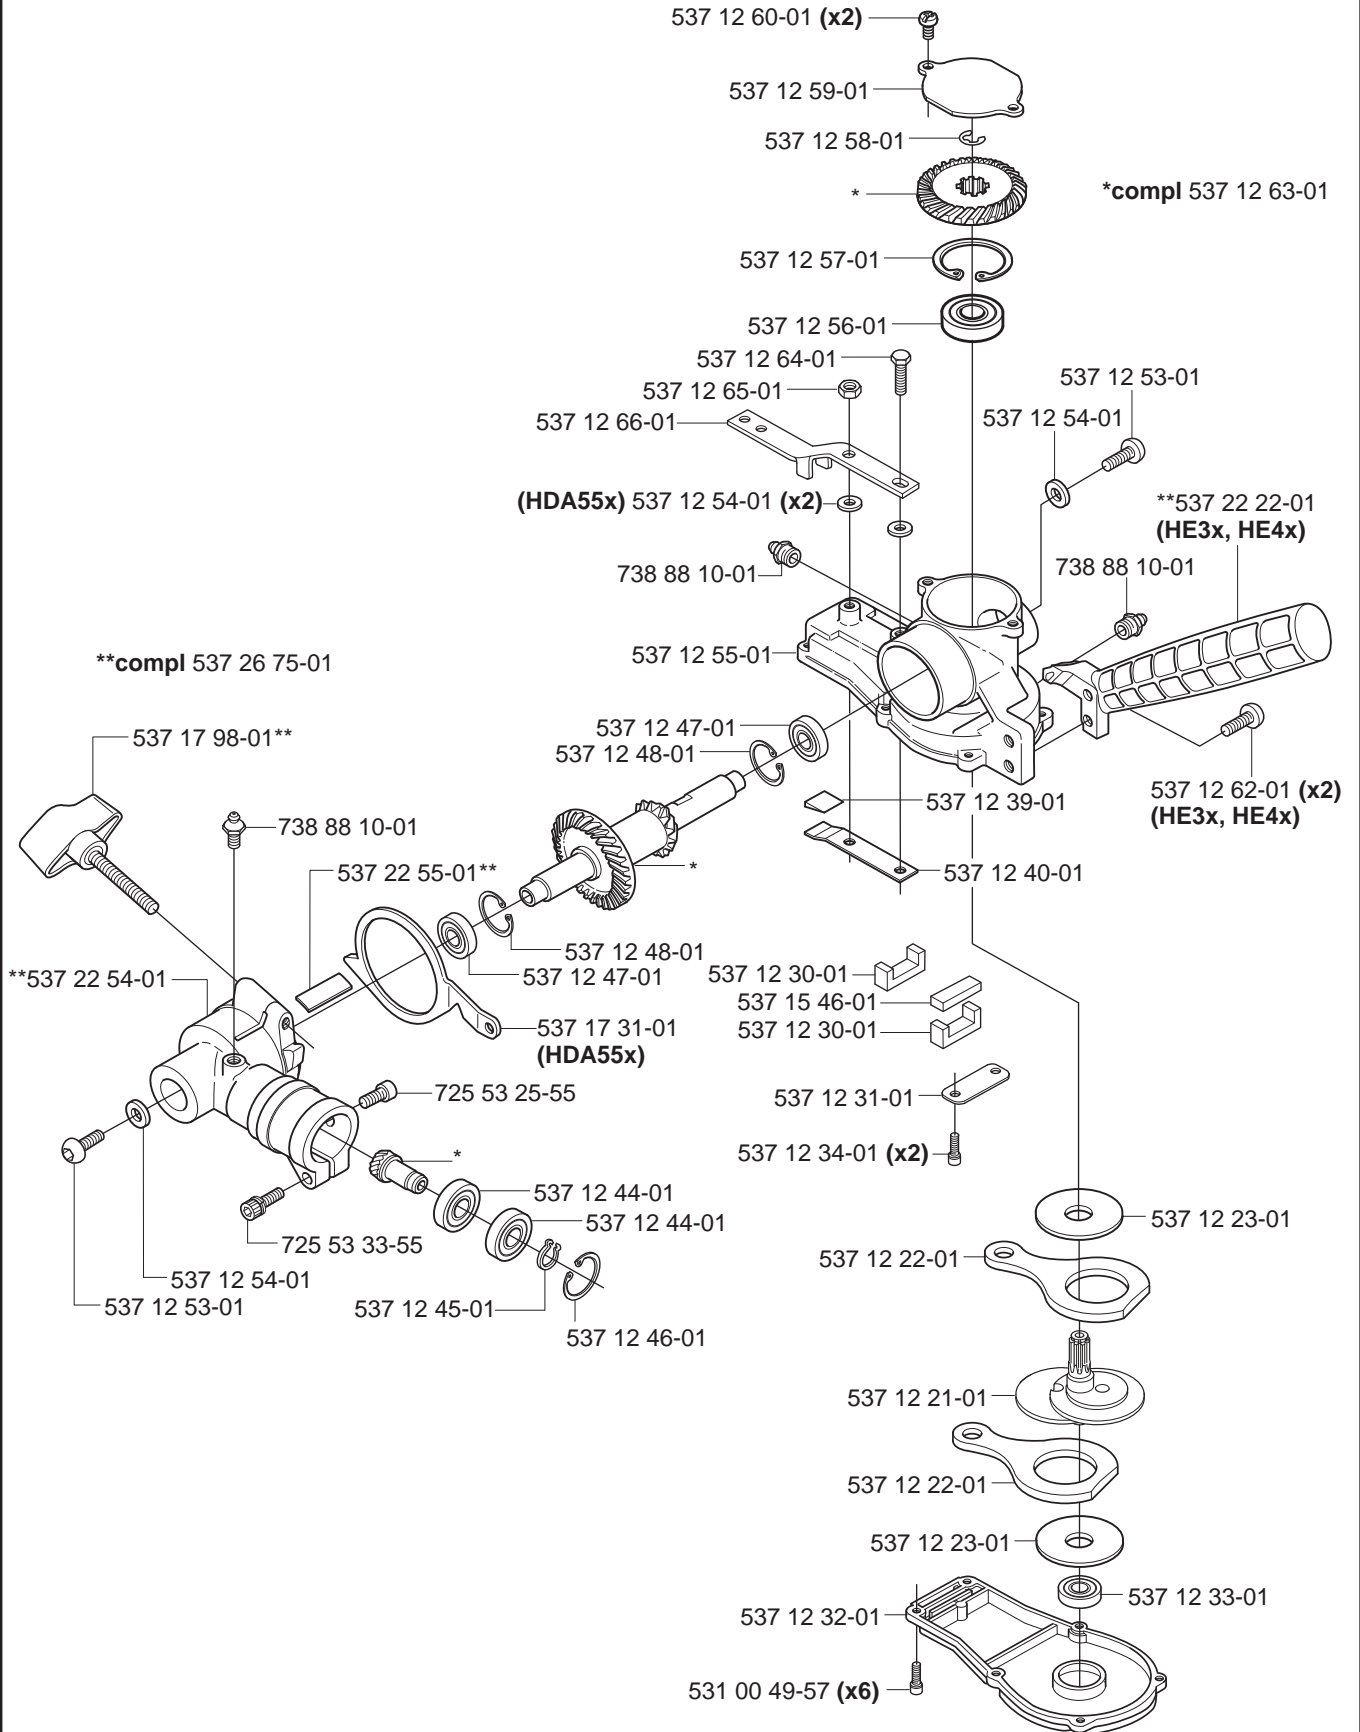

A

B HDA55x

B HE3x

B HE4x

C

D

E

F

G

**compl 503 87 33-02

*compl 503 85 28-01

537 17 22-14 326HDA55x

537 17 22-15 326HE3x

537 17 22-16 326HE4x

503 21 66-20 (x3)

K****compl 537 08 51-01****L******compl 537 04 12-03*****compl 537 08 52-01**

M *compl 503 85 24-74

N *compl 537 04 07-11 (HE3x, HE4x)
*compl 537 04 07-13 (HDA55x)

Accessories
Zubehöre
Accessoires
Accesorios
Tillbehör

① 531 00 45-52
Set of gaskets
Dichtungssatz
Juego de juntas
Jeu de joints
Packningssatz

② 531 00 45-53
Repairkit
Reparaturatz
Juego de reparación
Kit de réparation
Reparationssatz

Q Hedgetrimmer Attachment
*compl 537 19 66-01

Q Hedgetrimmer Attachment
*compl 537 19 58-01