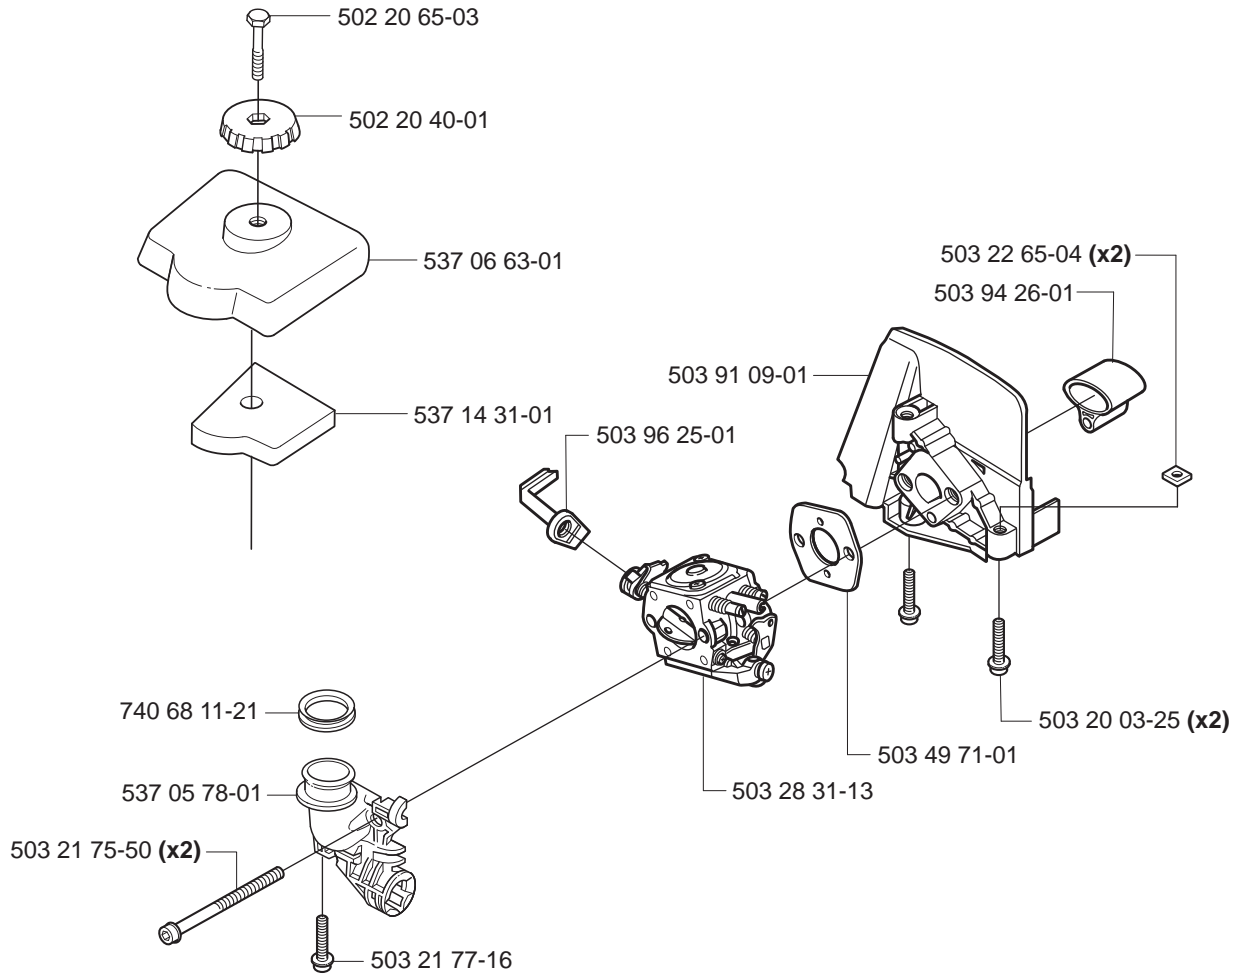

G

**compl 503 87 33-02

*compl 503 85 28-01

537 17 22-14 326HDA55x

537 17 22-15 326HE3x

537 17 22-16 326HE4x

503 21 66-20 (x3)

K****compl 537 08 51-01****L******compl 537 04 12-03*****compl 537 08 52-01**

M *compl 503 85 24-74

N *compl 537 04 07-11 (HE3x, HE4x)
*compl 537 04 07-13 (HDA55x)

Accessories
Zubehöre
Accessoires
Accesorios
Tillbehör

① 531 00 45-52
Set of gaskets
Dichtungssatz
Juego de juntas
Jeu de joints
Packningssatz

② 531 00 45-53
Repairkit
Reparaturatz
Juego de reparación
Kit de réparation
Reparationssatz

Q Hedgetrimmer Attachment
*compl 537 19 66-01

Q Hedgetrimmer Attachment
*compl 537 19 58-01