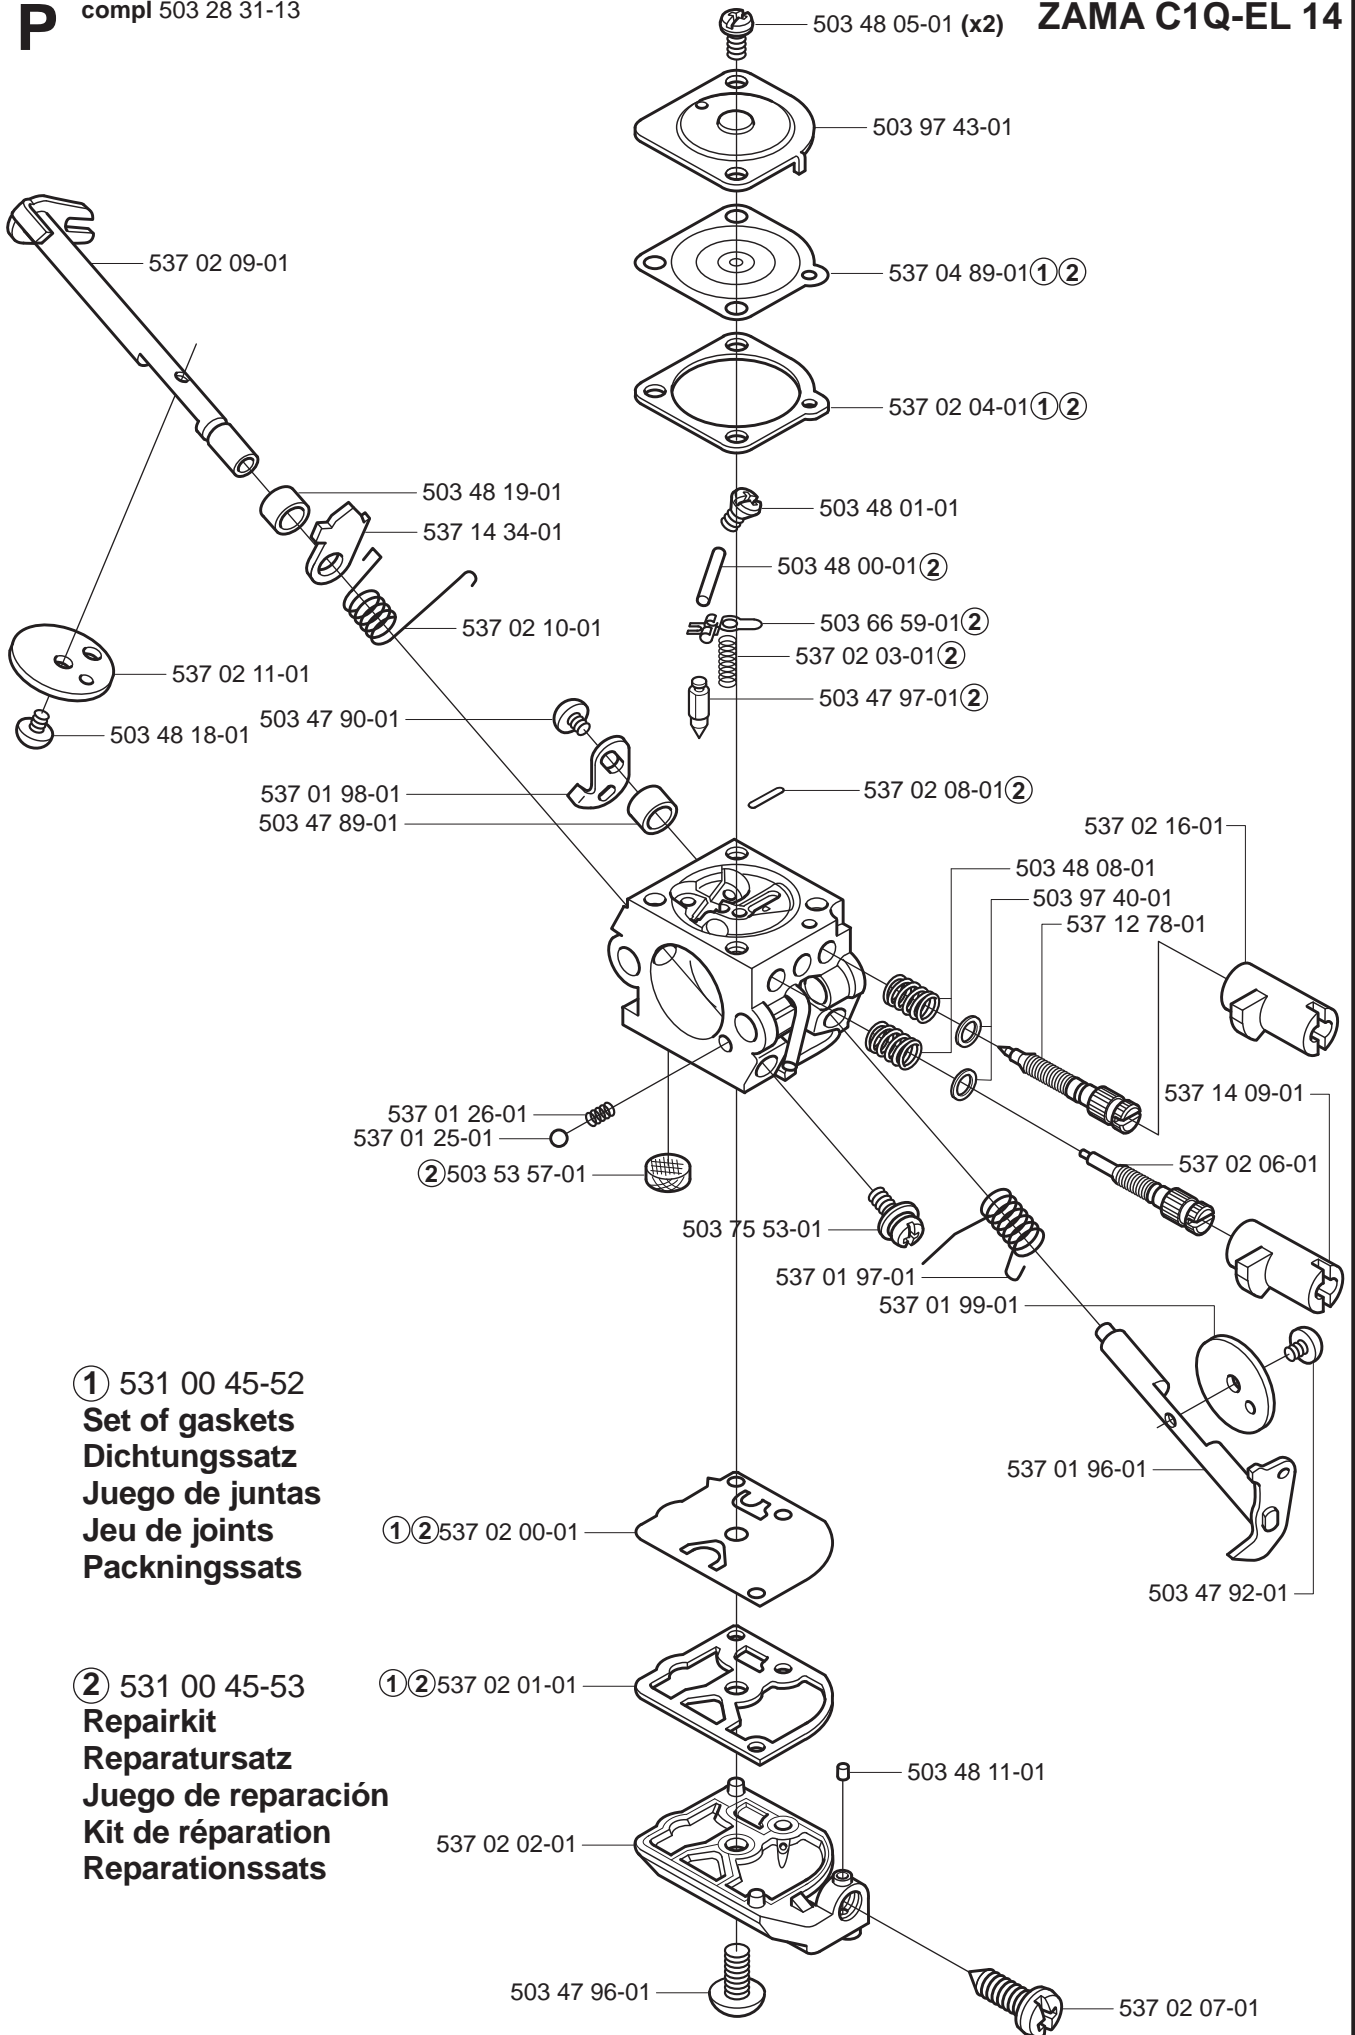

G

**compl 503 87 33-02

*compl 503 85 28-01

537 17 22-14 326HDA55x

537 17 22-15 326HE3x

537 17 22-16 326HE4x

503 21 66-20 (x3)

K****compl 537 08 51-01****L******compl 537 04 12-03*****compl 537 08 52-01**

M *compl 503 85 24-74

N *compl 537 04 07-11 (HE3x, HE4x)
*compl 537 04 07-13 (HDA55x)

Accessories
Zubehöre
Accessoires
Accesorios
Tillbehör

① 531 00 45-52
Set of gaskets
Dichtungssatz
Juego de juntas
Jeu de joints
Packningssatz

② 531 00 45-53
Repairkit
Reparaturatz
Juego de reparación
Kit de réparation
Reparationssatz

Q Hedgetrimmer Attachment
*compl 537 19 66-01

Q Hedgetrimmer Attachment
*compl 537 19 58-01