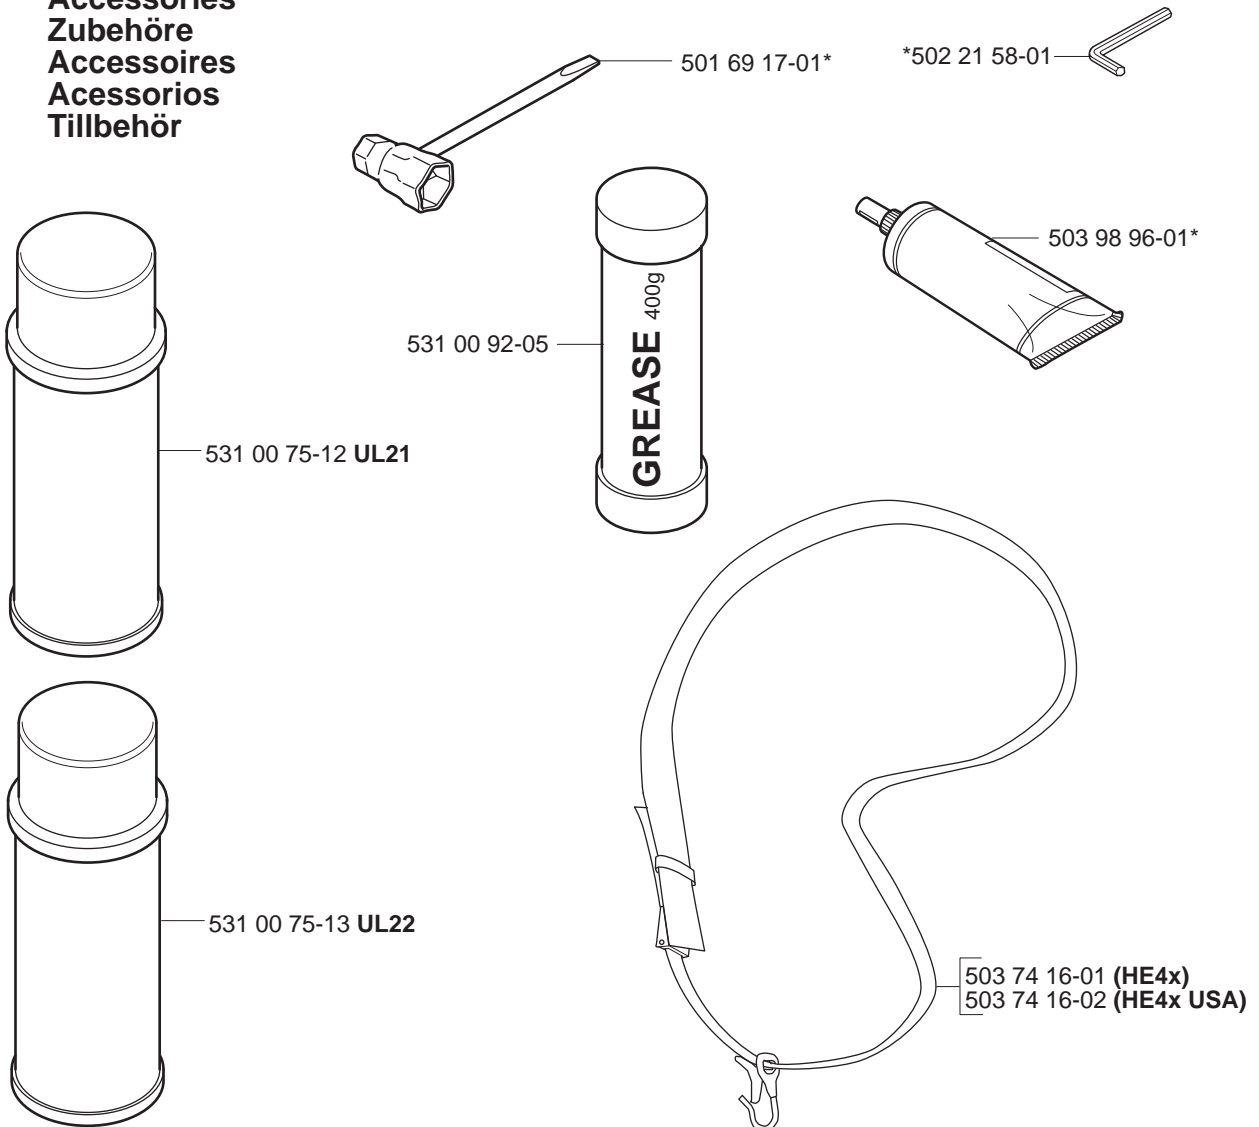

G

**compl 503 87 33-02

*compl 503 85 28-01

537 17 22-14 326HDA55x

537 17 22-15 326HE3x

537 17 22-16 326HE4x

503 21 66-20 (x3)

K****compl 537 08 51-01****L******compl 537 04 12-03*****compl 537 08 52-01**

M *compl 503 85 24-74

N *compl 537 04 07-11 (HE3x, HE4x)
*compl 537 04 07-13 (HDA55x)

Accessories
Zubehöre
Accessoires
Accesorios
Tillbehör

① 531 00 45-52
Set of gaskets
Dichtungssatz
Juego de juntas
Jeu de joints
Packningssatz